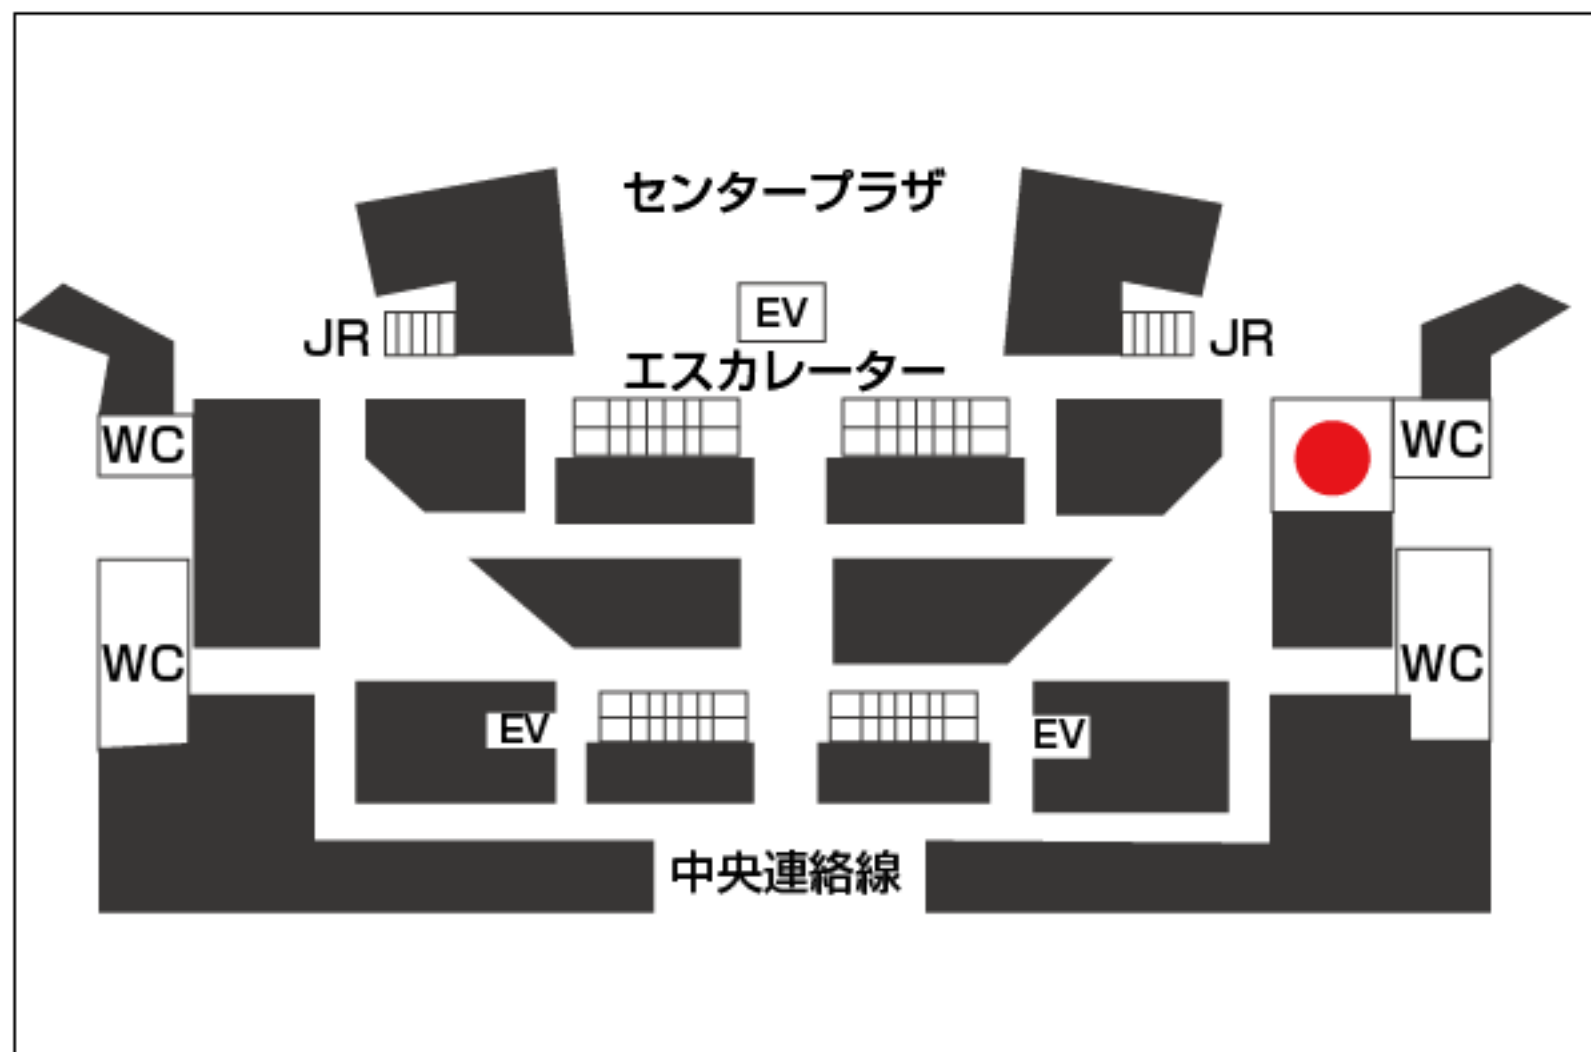

※本券のご利用は当店に限ります。

※現金のみの取り扱いとさせていただきます。

※本券1枚で何名様でもご利用できます。

案内図

2階国内線出発ロビー

●マークが「じょうてつ売店」になります。

TEL:0123-46-5895

●有効期限 2019年3月31日